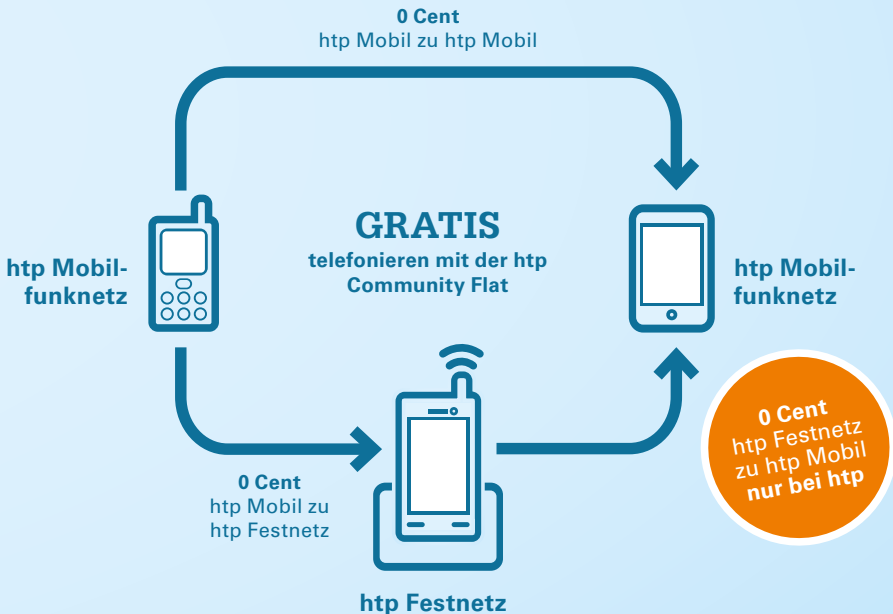

G Data Internet Security:

- mit 1 Lizenz **2,95 €/Monat**³
- mit 3 Lizenzen **3,95 €/Monat**³

Zu htp Surf & Fon und Surf

WLAN-Router:

- AVM FRITZ!Box 7530 **29,95 €**¹⁰
- AVM FRITZ!Box 7590 **179,95 €**¹⁰

Produktübersicht htp Mobil

Einrichtungs-
geld
0€⁹

htp Mobil Community

- **Community Flat**

- von htp Mobil zu htp Mobil
- von htp Mobil zu htp Festnetz
- von htp Festnetz zu htp Mobil

2,50€/Monat⁶

Produktübersicht htp Mobil

Einrichtungsentgelt
0€⁹

htp Mobil All Net Flat LTE

- **Community Flat**
- **Flat** in alle deutschen Netze
- **SMS Flat** in alle deutschen Netze
- **3 GB LTE Daten Flat**
(bis zu 25,0 Mbit/s)

10,00€/Monat⁸